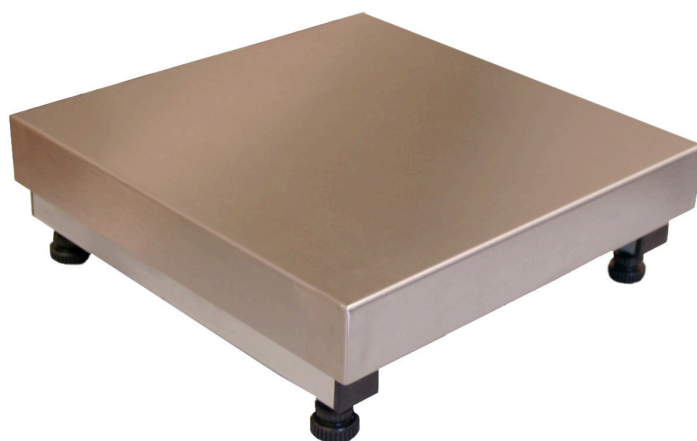

Piattaforma di pesatura a 1 cella di carico con terminale GCDESK-R

Piccola e media portata con cella single-point.

Codice	Modello	Dimensioni	Portata	Divisione
		LxPxH (mm)	Max. (kg)	(g)
BV40	BMLCDV	400x400x100	15	5
		400x400x100	30	10
		400x400x100	60	20
		400x400x100	150	50
BV60	BMLCDV	600x600x120	60	20
		600x600x120	150	50
		600x600x120	300	100
BV80	BMLCDV	800x800x130	150	50
		800x800x130	300	100

Note per questo prodotto

Omologata OIML R60

Doppia struttura in tubolare di acciaio zincato e piano in lamiera di acciaio INOX AISI304.

Optional: colonna porta-indicatore da banco H 60cm o da pavimento H 100cm.